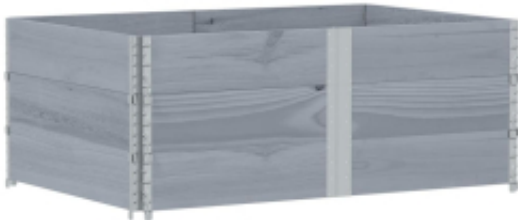

Link do produktu: <https://art-squad.pl/donica-ogrodowa-szara-150x100-cm-lite-drewno-sosnowe-p-167466.html>

Donica ogrodowa, szara, 150x100 cm, lite drewno sosnowe

Cena	561,75 zł
Dostępność	Dostępny
Czas wysyłki	5-6 dni roboczych
Numer katalogowy	3295441
Kod EAN	8721102848797

Opis produktu

Ta drewniana donica z możliwością układania w stos sprawdzi się idealnie do uprawy różnych kwiatów, warzyw lub roślin. Jest idealnym wyborem dla entuzjastów DIY, którzy chcą ozdobić swoje ogrody, balkony, werandy, patia itp.

- Stabilna i solidna rama: lite drewno sosnowe znane jest ze swojej wytrzymałości i trwałości. Jego proste usłojenie i charakterystyczne sęki dodają mu rustykalnego uroku.
- Praktyczna konstrukcja: donice można ułożyć w stos (większa ilość sztuk nie jest dołączona), aby spełnić różne potrzeby. Dodatkowo, ocynkowane zawiasy nie są zamocowane na stałe, dzięki czemu możesz zmieniać kształt tej donicy zewnętrznej według własnych potrzeb.
- Składana konstrukcja: dzięki galwanizowanym zawiasom donicę można złożyć, gdy nie jest używana, aby zaoszczędzić przestrzeń i ułatwić sobie transport.
- Otwarte dno: otwarty spód zapewnia dobry odpływ wody i umożliwia roślinom oddychanie.

DANE TECHNICZNE:

- Kolor: szary
- Materiał: lite drewno sosnowe
- Wymiary całkowite: 150 x 100 x 60,5 cm (dł. x szer. x wys.)
- Wysokość płyty (każdej): 19,5 cm
- Grubość desek: 20 mm
- Z zawiasami z galwanizowanego metalu w narożnikach
- Wymagany montaż: tak