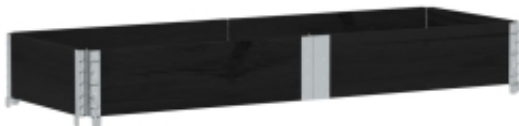

Link do produktu: <https://art-squad.pl/donica-ogrodowa-czarna-150x50-cm-lite-drewno-sosnowe-p-167197.html>

Donica ogrodowa, czarna, 150x50 cm, lite drewno sosnowe

Cena	187,51 zł
Dostępność	Dostępny
Czas wysyłki	5-6 dni roboczych
Numer katalogowy	3295404
Kod EAN	8721102848421

Opis produktu

Ta drewniana donica z możliwością układania w stos sprawdzi się idealnie do uprawy różnych kwiatów, warzyw lub roślin. Jest idealnym wyborem dla entuzjastów DIY, którzy chcą ozdobić swoje ogrody, balkony, werandy, patia itp.

- Stabilna i solidna rama: lite drewno sosnowe znane jest ze swojej wytrzymałości i trwałości. Jego proste usłojenie i charakterystyczne sęki dodają mu rustykalnego uroku.
- Praktyczna konstrukcja: donice można ułożyć w stos (większa ilość sztuk nie jest dołączona), aby spełnić różne potrzeby. Dodatkowo, ocynkowane zawiasy nie są zamocowane na stałe, dzięki czemu możesz zmieniać kształt tej donicy zewnętrznej według własnych potrzeb.
- Składana konstrukcja: dzięki galwanizowanym zawiasom donicę można złożyć, gdy nie jest używana, aby zaoszczędzić przestrzeń i ułatwić sobie transport.
- Otwarte dno: otwarty spód zapewnia dobry odpływ wody i umożliwia roślinom oddychanie.

DANE TECHNICZNE:

- Kolor: czarny
- Materiał: lite drewno sosnowe
- Wymiary całkowite: 150 x 50 x 21,5 cm (dł. x szer. x wys.)
- Wysokość deski: 19,5 cm
- Grubość desek: 20 mm
- Z zawiasami z galwanizowanego metalu w narożnikach
- Wymagany montaż: tak