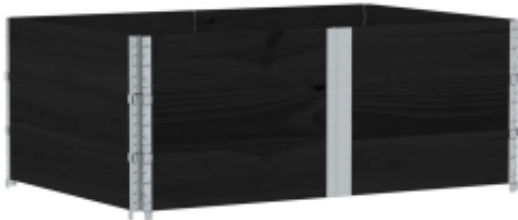

Link do produktu: <https://art-squad.pl/donica-ogrodowa-czarna-150x100-cm-lite-drewno-sosnowe-p-167325.html>

## Donica ogrodowa, czarna, 150x100 cm, lite drewno sosnowe

Cena	<b>649,90 zł</b>
Dostępność	<b>Dostępny</b>
Czas wysyłki	<b>5-6 dni roboczych</b>
Numer katalogowy	<b>3295440</b>
Kod EAN	<b>8721102848780</b>

- Stabilna i solidna rama: lite drewno sosnowe znane jest ze swojej wytrzymałości i trwałości. Jego proste usłojenie i charakterystyczne sęki dodają mu rustykalnego uroku.
- Praktyczna konstrukcja: donice można ułożyć w stos (większa ilość sztuk nie jest dołączona), aby spełnić różne potrzeby. Dodatkowo, ocynkowane zawiasy nie są zamocowane na stałe, dzięki czemu możesz zmieniać kształt tej donicy zewnętrznej według własnych potrzeb.
- Składana konstrukcja: dzięki galwanizowanym zawiasom donicę można złożyć, gdy nie jest używana, aby zaoszczędzić przestrzeń i ułatwić sobie transport.
- Otwarte dno: otwarty spód zapewnia dobry odpływ wody i umożliwia roślinom oddychanie.

#### DANE TECHNICZNE:

- Kolor: czarny
- Materiał: lite drewno sosnowe
- Wymiary całkowite: 150 x 100 x 60,5 cm (dł. x szer. x wys.)
- Wysokość płyty (każdej): 19,5 cm
- Grubość desek: 20 mm
- Z zawiasami z galwanizowanego metalu w narożnikach
- Wymagany montaż: tak