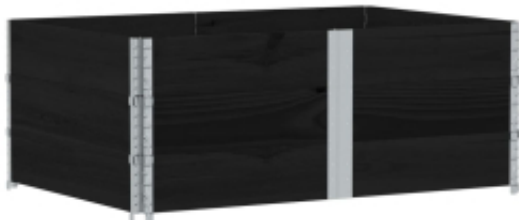

Link do produktu: <https://art-squad.pl/donica-ogrodowa-czarna-150x100-cm-lite-drewno-sosnowe-p-167325.html>

Donica ogrodowa, czarna, 150x100 cm, lite drewno sosnowe

Cena	549,61 zł
Dostępność	Dostępny
Czas wysyłki	5-6 dni roboczych
Numer katalogowy	3295440
Kod EAN	8721102848780

Opis produktu

Ta drewniana donica z możliwością układania w stos sprawdzi się idealnie do uprawy różnych kwiatów, warzyw lub roślin. Jest idealnym wyborem dla entuzjastów DIY, którzy chcą ozdobić swoje ogrody, balkony, werandy, patia itp.

- Stabilna i solidna rama: lite drewno sosnowe znane jest ze swojej wytrzymałości i trwałości. Jego proste usłojenie i charakterystyczne sęki dodają mu rustykalnego uroku.
- Praktyczna konstrukcja: donice można ułożyć w stos (większa ilość sztuk nie jest dołączona), aby spełnić różne potrzeby. Dodatkowo, ocynkowane zawiasy nie są zamocowane na stałe, dzięki czemu możesz zmieniać kształt tej donicy zewnętrznej według własnych potrzeb.
- Składana konstrukcja: dzięki galwanizowanym zawiasom donicę można złożyć, gdy nie jest używana, aby zaoszczędzić przestrzeń i ułatwić sobie transport.
- Otwarte dno: otwarty spód zapewnia dobry odpływ wody i umożliwia roślinom oddychanie.

DANE TECHNICZNE:

- Kolor: czarny
- Materiał: lite drewno sosnowe
- Wymiary całkowite: 150 x 100 x 60,5 cm (dł. x szer. x wys.)
- Wysokość płyty (każdej): 19,5 cm
- Grubość desek: 20 mm
- Z zawiasami z galwanizowanego metalu w narożnikach
- Wymagany montaż: tak