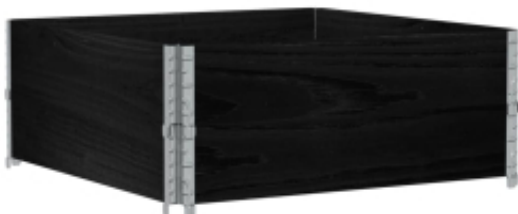

Link do produktu: <https://art-squad.pl/donica-ogrodowa-czarna-100x100-cm-lite-drewno-sosnowe-p-167323.html>

Donica ogrodowa, czarna, 100x100 cm, lite drewno sosnowe

Cena	277,03 zł
Dostępność	Dostępny
Czas wysyłki	5-6 dni roboczych
Numer katalogowy	3295400
Kod EAN	8721102848384

Opis produktu

Ta drewniana donica z możliwością układania w stos sprawdzi się idealnie do uprawy różnych kwiatów, warzyw lub roślin. Jest idealnym wyborem dla entuzjastów DIY, którzy chcą ozdobić swoje ogrody, balkony, werandy, patia itp.

- Stabilna i solidna rama: lite drewno sosnowe znane jest ze swojej wytrzymałości i trwałości. Jego proste usłojenie i charakterystyczne sęki dodają mu rustykalnego uroku.
- Praktyczna konstrukcja: donice można ułożyć w stos (większa ilość sztuk nie jest dołączona), aby spełnić różne potrzeby. Dodatkowo, ocynkowane zawiasy nie są zamocowane na stałe, dzięki czemu możesz zmieniać kształt tej donicy zewnętrznej według własnych potrzeb.
- Składana konstrukcja: dzięki galwanizowanym zawiasom donicę można złożyć, gdy nie jest używana, aby zaoszczędzić przestrzeń i ułatwić sobie transport.
- Otwarte dno: otwarty spód zapewnia dobry odpływ wody i umożliwia roślinom oddychanie.

DANE TECHNICZNE:

- Kolor: czarny
- Materiał: lite drewno sosnowe
- Wymiary całkowite: 100 x 100 x 41 cm (dł. x szer. x wys.)
- Wysokość płyty (każdej): 19,5 cm
- Grubość desek: 20 mm
- Z zawiasami z galwanizowanego metalu w narożnikach
- Wymagany montaż: tak