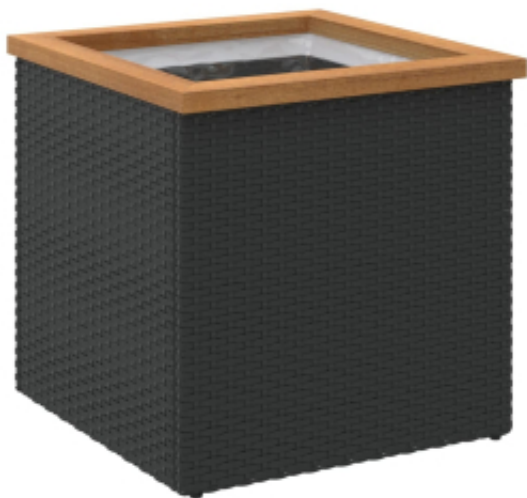

Link do produktu: <https://art-squad.pl/donica-czarna-40x40x40-cm-polirattan-p-114329.html>

Donica, czarna, 40x40x40 cm, polirattan

Cena	229,68 zł
Dostępność	Dostępny
Czas wysyłki	5-6 dni roboczych
Numer katalogowy	319414
Kod EAN	8720845679194

Opis produktu

Ta donica będzie doskonałym wyborem dla osób, które lubią samodzielnie dekorować swój ogród, balkon lub taras.

- Trwały materiał: rattan PE, znany również jako polirattan, jest odporny na czynniki pogodowe i łatwy do utrzymania w czystości. Zachowuje świetny wygląd w warunkach zewnętrznych przez długi czas. Jest też bardziej ekonomiczny niż inne materiały, oferując świetną jakość, wygodę i estetyczny wygląd.
- Solidna rama: malowana proszkowo rama ze stali zapewnia solidność i stabilność donicy.
- Sporo miejsca: donica jest wystarczająco głęboka i szeroka, żeby pomieścić dużą ilość ziemi i zapewnić dużą przestrzeń na Twoje rośliny, zioła i kwiaty.
- Plastikowa wyściółka: donica na kwiaty zawiera plastikową wyściółkę, która utrzymuje glebę na miejscu i zatrzymuje wilgoć.

DANE TECHNICZNE:

- Kolor: czarny, brązowy
- Materiał: rattan PE, malowana proszkowo stal, lite drewno akacjowe, plastik
- Wymiary: 40 x 40 x 40 cm (dł. x szer. x wys.)
- Do użytku zarówno w pomieszczeniach, jak i na zewnątrz