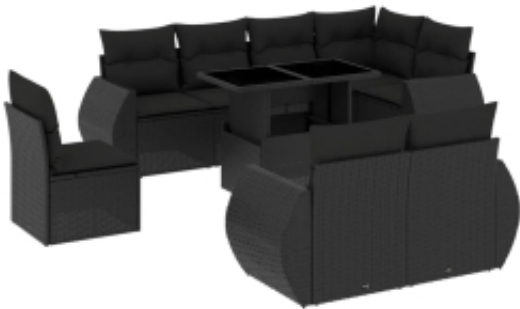

Link do produktu: <https://art-squad.pl/9-cz-zestaw-wypoczynkowy-do-ogrodu-z-poduszkami-czarny-p-158170.html>

## 9-cz. zestaw wypoczynkowy do ogrodu, z poduszkami, czarny

Cena	<b>3 063,42 zł</b>
Dostępność	<b>Dostępny</b>
Czas wysyłki	<b>5-6 dni roboczych</b>
Numer katalogowy	<b>3268665</b>
Kod EAN	<b>8721102417986</b>

### Opis produktu

Ten zestaw wypoczynkowy będzie fantastycznym dodatkiem na Twoje podwórko, taras lub patio, tworząc wygodną i zachęcającą przestrzeń do spotkań z rodziną i przyjaciółmi oraz relaksu na świeżym powietrzu.

#### DANE TECHNICZNE:

- Maksymalne obciążenie (na każde siedzisko): 110 kg
- Produkt odporny na działanie promieni UV
- Wymagany montaż: tak
- **Siedzisko narożne:**
  - Kolor: czarny
  - Materiał: rattan PE, malowana proszkowo stal
  - Wymiary: 62 x 62 x 69 cm (szer. x gł. x wys.)
  - Wymiary siedziska: 55 x 55 cm (szer. x gł.)
  - Wysokość siedziska nad ziemią: 37 cm
- **Siedzisko środkowe:**
  - Kolor: czarny
  - Materiał: rattan PE, malowana proszkowo stal