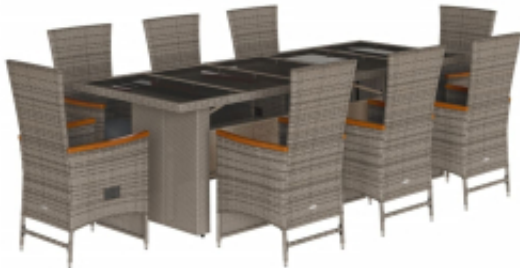

Link do produktu: <https://art-squad.pl/9-cz-zestaw-mebli-ogrodowych-z-poduszkami-szary-rattan-pe-p-163990.html>

9-cz. zestaw mebli ogrodowych z poduszkami, szary, rattan PE

Cena	5 403,97 zł
Dostępność	Dostępny
Czas wysyłki	5-6 dni roboczych
Numer katalogowy	3277557
Kod EAN	8721102493010

Opis produktu

Zestaw mebli ogrodowych będzie świetnym wyborem do spożywania posiłków na świeżym powietrzu lub relaksu w ogrodzie, na podwórku lub na patio.

- Wytrzymały materiał: rattan PE, znany również jako polirattan, to trwałe i łatwe w utrzymaniu tworzywo sztuczne, które wyglądem przypomina naturalny rattan. Jest lekki, łatwy w czyszczeniu i powszechnie stosowany do wyrobu produktów przeznaczonych do użytku na zewnątrz ze względu na jego trwałość i odporność na czynniki atmosferyczne.
- Regulowane oparcie i podnózek: fotel ogrodowy posiada uchwyt. Pociągając za uchwyt, możesz ustawić oparcie i podnózek w dowolnej pozycji, a także szybko przywrócić je do pierwotnego położenia.
- Komfort siedzenia: ten mebel ogrodowy z grubo wyściełanymi poduszkami oferuje wygodę siedzenia.
- Zdejmowane poszewki z możliwością prania: poduszki siedziska posiadają zdejmowane pokrowce, które można prać.
- Szklany blat: blat stolika ogrodowego wykonano z mocnego i trwałego szkła hartowanego, dzięki czemu można go łatwo czyścić za pomocą wilgotnej ściereczki. Stolik ten wniesie nieco elegancji do Twojej przestrzeni przydomowej.

Warto wiedzieć:

- Aby utrzymać meble ogrodowe w dobrej kondycji, zalecamy zabezpieczenie ich wodoszczelnym pokrowcem.

DANE TECHNICZNE:

- Maksymalne obciążenie (na każde siedzisko): 110 kg
- Produkt odporny na promienie UV
- Wymagany montaż: tak
- **Stół ogrodowy:**
- Kolor: szary
- Materiał: rattan PE, malowana proszkowo stal, szkło hartowane
- Wymiary: 240 x 90 x 75 cm (dł. x szer. x wys.)
- **Rozkładany fotel ogrodowy:**
- Kolor: szary
- Materiał: rattan PE, stal malowana proszkowo, lite drewno akacjowe wykończone olejem
- Wymiary w pozycji do siedzenia: 58 x 62 x 108 cm (szer. x gł. x wys.)
- Wymiary w pozycji do leżania: 58 x 126 x 91 cm (szer. x gł. x wys.)
- Wymiary siedziska: 47 x 47 cm (szer. x gł.)