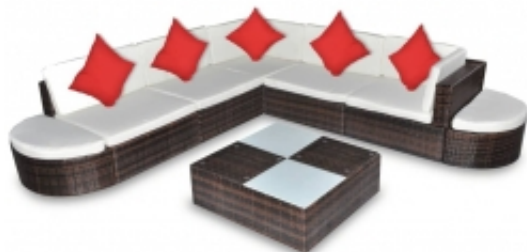

Link do produktu: <https://art-squad.pl/8-cz-zestaw-wypoczynkowy-do-ogrodu-poduszki-rattan-pe-braz-p-51001.html>

8-cz. zestaw wypoczynkowy do ogrodu, poduszki, rattan PE, brąz

Cena	3 397,81 zł
Dostępność	Dostępny
Czas wysyłki	5-6 dni roboczych
Numer katalogowy	41266
Kod EAN	8718475901815

Opis produktu

Rattanowy zestaw mebli ogrodowych łączy w sobie stylowe wykonanie i funkcjonalność. Będzie stanowić główny punkt w Twoim ogrodzie, na tarasie lub w patio. Zestaw mebli został zaprojektowany do całorocznego użytku na zewnątrz.

Dzięki wykonaniu z odpornego na wodę i warunki atmosferyczne rattanu PE zestaw mebli ogrodowych jest odpowiednio wytrzymały do codziennego użytkowania oraz łatwy do utrzymania w czystości. Siedziska wykonane są z wytrzymałej, malowanej proszkowo stalowej ramy i nierdzewnych, plastikowych nóżek. Lekka konstrukcja umożliwia łatwe przemieszczenie elementów.

Grube, zdejmowane poduszki są bardzo wygodne oraz posiadają poszewki z poliestru wyposażone w zamek błyskawiczny, dzięki czemu można je z łatwością zdjąć i wyprać. Rattanowe meble są bardzo elastyczne i z łatwością mogą być przestawiane w dowolne miejsce.