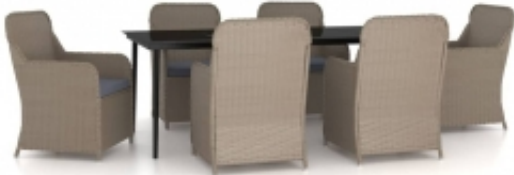

Link do produktu: <https://art-squad.pl/7-czesciowy-zestaw-mebli-ogrodowych-z-poduszkami-brązowy-p-80669.html>

7-częściowy zestaw mebli ogrodowych z poduszkami, brązowy

Cena	4 674,17 zł
Dostępność	Dostępny
Czas wysyłki	5-6 dni roboczych
Numer katalogowy	3099551
Kod EAN	8720286915257

Opis produktu

Stylowy zestaw mebli ogrodowych stanie się głównym punktem w Twoim ogrodzie lub patio! To znakomity wybór do spożywania posiłków na świeżym powietrzu lub relaksu na zewnątrz!

Malowane proszkowo, stalowe ramy sprawiają, że stół i krzesła są mocne i stabilne do codziennego użytku na zewnątrz. Dzięki odpornemu na wodę rattanowi PE krzesła można łatwo wyczyścić i są one wytrzymałe. Ergonomiczny kształt i grubo wyściełane gąbką, zdejmowane poduszki zapewniają najwyższy komfort siedzenia. Łatwe w utrzymaniu, poliestrowe poszewki można bez trudu zdjąć i wyprać. Ponadto gładki, szklany blat można łatwo wyczyścić wilgotną ściereczką i doskonale nadaje się do postawienia na nim posiłków, napojów i przedmiotów dekoracyjnych.

DANE TECHNICZNE:

- Kolor: brązowo-czarny
- Kolor poduszki: ciemnoszary
- Materiał: polirattan, stal malowana proszkowo, szkło
- Materiał poduszki: 100% poliester
- Wymiary stołu: 200 x 100 x 74 cm (dł. x szer. x wys.)
- Wymiary krzesła: 64 x 65 x 90 cm (szer. x gł. x wys.)
- Szerokość siedziska: 54 cm
- Głębokość siedziska: 49 cm
- Wysokość siedziska nad ziemią: 41 cm
- Wysokość podłokietników nad ziemią: 65,5 cm
- Wymagany montaż: tak
- **Zawartość przesyłki:**
 - 1 x stół
 - 6 x krzesło

- 6 x poduszka na siedzisko