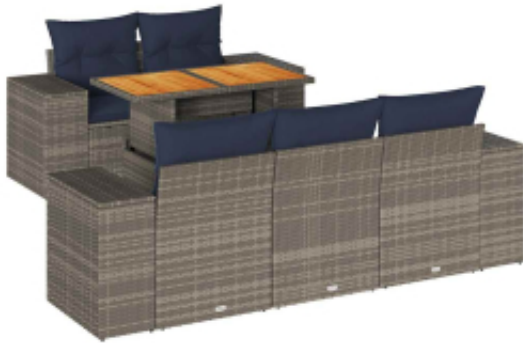

Link do produktu: <https://art-squad.pl/6-cz-zestaw-mebli-ogrodowych-z-poduszkami-szary-polirattan-p-204829.html>

6-cz. zestaw mebli ogrodowych z poduszkami, szary, polirattan

Cena	2 554,56 zł
Dostępność	Dostępny
Czas wysyłki	5-6 dni roboczych
Numer katalogowy	3327330
Kod EAN	8721158747662

Opis produktu

Ten zestaw wypoczynkowy będzie fantastycznym dodatkiem na Twoje podwórko, taras lub patio, tworząc wygodną i zachęcającą przestrzeń do spotkań z rodziną i przyjaciółmi oraz relaksu na świeżym powietrzu.

- **Trwały materiał:** rattan PE, znany również jako polirattan, to trwałe i łatwe w utrzymaniu tworzywo sztuczne, które wyglądem przypomina naturalny rattan. Jest lekki, łatwy w czyszczeniu i powszechnie stosowany do wyrobu produktów przeznaczonych do użytku na zewnątrz, ze względu na swoją trwałość i odporność na czynniki atmosferyczne.
- **Schówek z wodoodporną torbą:** pod siedziskiem każdego mebla znajduje się schówek z wodoodporną torbą służący do przechowywania poduszek, zabawek i innych przedmiotów. Worek ten posiada przykrycie u góry i można go pewnie przymocować do siedziska za pomocą rzepów.
- **Regulowany blat:** blat można podnieść, aby podwyższyć mebel, co pozwala zmienić stolik kawowy w stół jadalniany. Sprawdza się on idealnie do przyjęcia gości lub spożywania posiłków na świeżym powietrzu.
- **Zdejmowane poszewki z możliwością prania:** poduszki na siedzisko mają zdejmowane poszewki, które można prać.
- **Solidna i stabilna rama:** rama z malowanej proszkowo stali jest mocna, stabilna, wytrzymała oraz odporna na korozję i trudne warunki pogodowe, zapewniając długi czas użytkowania.

Warto wiedzieć:

- Aby utrzymać meble ogrodowe w dobrej kondycji, zalecamy zabezpieczenie ich wodoszczelnym pokrowcem.

DANE TECHNICZNE:

- Wymiary wodoodpornej torby: 55 x 53 x 34 cm (dł. x szer. x wys.)
- Maksymalne obciążenie (na siedzisko): 110 kg
- Produkt odporny na promienie UV
- Plastikowe, regulowane nóżki
- Wymagany montaż: tak
- **Siedzisko środkowe:**
- Kolor: szary
- Materiał: rattan PE, malowana proszkowo stal
- Wymiary: 55 x 62 x 69 cm (szer. x gł. x wys.)
- Wymiary siedziska: 55 x 55 cm (szer. x gł.)
- Wysokość siedziska nad ziemią (bez poduszki): 37 cm