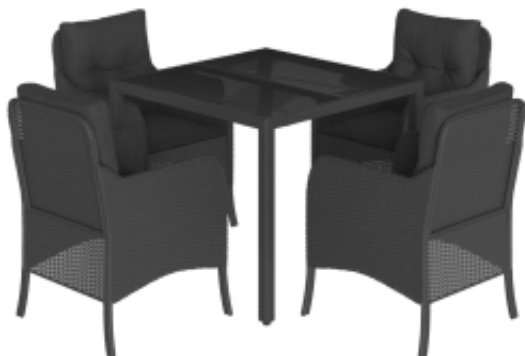

Link do produktu: <https://art-squad.pl/5-cz-zestaw-mebli-ogrodowych-z-poduszkami-czarny-polirattan-p-149925.html>

5-cz. zestaw mebli ogrodowych z poduszkami, czarny, polirattan

Cena	2 009,96 zł
Dostępność	Dostępny
Czas wysyłki	5-6 dni roboczych
Numer katalogowy	3211849
Kod EAN	8721012315822

Opis produktu

Zestaw mebli ogrodowych będzie świetnym wyborem do spożywania posiłków na świeżym powietrzu lub relaksu w ogrodzie, na podwórku lub na patio.

- Trwały materiał: rattan PE, znany również jako polirattan, to trwałe i łatwe w utrzymaniu tworzywo sztuczne, które wyglądem przypomina naturalny rattan. Jest lekki, łatwy w czyszczeniu i powszechnie stosowany do wyrobu produktów przeznaczonych do użytku na zewnątrz, ze względu na swoją trwałość i odporność na czynniki atmosferyczne.
- Wygoda siedzenia: te meble ogrodowe wraz z grubo wyściełanymi poduszkami oferują wygodę siedzenia.
- Zdejmowane poduszki z możliwością prania: poduszki siedziska posiadają zdejmowane pokrowce, które umożliwiają ich pranie i pielęgnację. Pokrowce mają z tyłu zakładkę ułatwiającą przymocowanie poduszek do krzeseł.
- Szklany blat: blat stolika ogrodowego wykonano z mocnego i trwałego szkła hartowanego, dzięki czemu można go łatwo czyścić za pomocą wilgotnej ściereczki. Stolik ten wniesie nieco elegancji do Twojej przestrzeni przydomowej.
- Solidna i stabilna rama: malowana proszkowo rama ze stali gwarantuje wytrzymałość i stabilność mebla w codziennym użytkowaniu na zewnątrz.

Warto wiedzieć:

- Aby utrzymać meble ogrodowe w dobrej kondycji, zalecamy zabezpieczenie ich wodoszczelnym pokrowcem.

DANE TECHNICZNE:

- Maksymalne obciążenie (na każde siedzisko): 110 kg
- Produkt odporny na działanie promieni UV
- Wymagany montaż: tak
- **Stolik:**
- Kolor: czarny
- Materiał: rattan PE, malowana proszkowo stal, szkło hartowane
- Wymiary: 90 x 90 x 75 cm (dł. x szer. x wys.)
- **Krzesło:**
- Kolor: czarny
- Materiał: rattan PE, malowana proszkowo stal
- Wymiary: 58,5 x 67 x 86 cm (szer. x gł. x wys.)
- Wymiary siedziska: 48 x 51 cm (szer. x gł.)