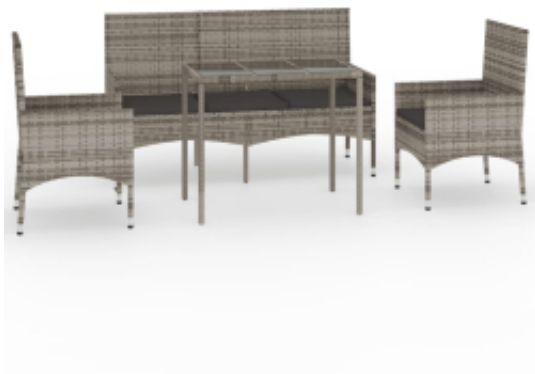

Link do produktu: <https://art-squad.pl/4-cz-zestaw-wypoczynkowy-do-ogrodu-poduszki-szary-rattan-pe-p-105791.html>

4-cz. zestaw wypoczynkowy do ogrodu, poduszki, szary rattan PE

Cena	924,34 zł
Dostępność	Dostępny
Czas wysyłki	5-6 dni roboczych
Numer katalogowy	319505
Kod EAN	8720845654238

Opis produktu

Ciesz się pyszną kawą na świeżym powietrzu za sprawą tego ogrodowego zestawu wypoczynkowego! To doskonały dodatek do Twojego ogrodu i tarasu, tworzący niezapomniane wrażenie!

- Trwały materiał: polirattan to materiał niezwykle trwały i odporny na różne czynniki pogodowe. Jest też mało wymagający w utrzymaniu.
- Miękkie poduszki: dołączone grube, zdejmowane poduszki zestawu wypoczynkowego zapewniają najwyższy poziom komfortu.
- Wygodne podłokietniki i oparcie: dzięki podłokietnikom i oparciu możesz wygodnie oprzeć plecy i ręce.
- Solidny blat: mocny blat stolik ogrodowego zapewnia miejsce na przekąski, kosze z owocami, przedmioty dekoracyjne, a także różne inne niezbędne rzeczy.

DANE TECHNICZNE:

- Kolor: szary
- **Stolik:**
- Materiał: rattan PE, malowana proszkowo stal, szkło
- Wymiary: 90 x 50 x 67 cm (dł. x szer. x wys.)
- **Krzesło:**
- Materiał: rattan PE, malowana proszkowo stal
- Wymiary: 45 x 51 x 85 cm (szer. x gł. x wys.)
- Wymiary oparcia: 45 x 50 cm (szer. x wys.)
- Wysokość siedziska nad ziemią: 38 cm

- Wysokość podłokietników nad ziemią: 54 cm
- **Ławka:**
- Materiał: rattan PE, malowana proszkowo stal
- Wymiary: 140 x 51 x 85 cm (szer. x gł. x wys.)
- Wymiary oparcia: 140 x 50 cm (szer. x wys.)
- Szerokość siedziska: 136 cm
- Głębokość siedziska: 45 cm
- Wysokość siedziska nad ziemią: 38 cm
- Wysokość podłokietników nad ziemią: 54 cm
- **Poduszka:**
- Kolor: ciemnoszary
- Materiał: tkanina (100% poliester)
- Materiał wypełnienia: gąbka
- Grubość: 3 cm
-
- **Zawartość przesyłki:**
- 2 x krzesło
- 1 x ławka
- 1 x stół
- 5 x poduszka na siedzisko