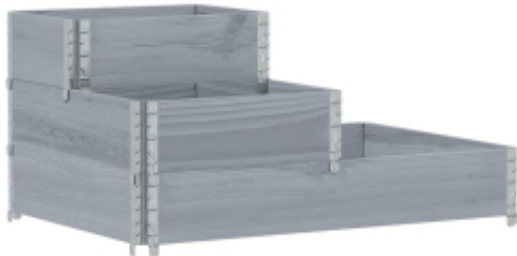

Link do produktu: <https://art-squad.pl/3-poziomowa-podwyzszona-donica-szara-120x80-cm-sosnowa-p-168032.html>

3-poziomowa podwyszczona donica, szara, 120x80 cm, sosnowa

Cena	345,59 zł
Dostępność	Dostępny
Czas wysyłki	5-6 dni roboczych
Numer katalogowy	4010315
Kod EAN	8721102858840

Opis produktu

Ta 3-poziomowa, podwyszczona donica jest idealna do uprawy różnych kwiatów, warzyw i roślin. Jest idealnym wyborem dla entuzjastów DIY, którzy chcą ozdobić swoje ogrody, balkony, werandy, patia itp.

- Stabilna i solidna rama: lite drewno sosnowe znane jest ze swojej wytrzymałości i trwałości. Jego proste usłojenie i charakterystyczne sęki dodają mu rustykalnego uroku.
- Sztaplowana konstrukcja: donice można ułożyć w stos (większa ilość sztuk nie jest dołączona), aby zaspokoić różne potrzeby.
- Składana konstrukcja: dzięki galwanizowanym zawiasom donicę można złożyć, gdy nie jest używana, aby zaoszczędzić przestrzeń i ułatwić sobie transport.
- 3-poziomowa konstrukcja: donica ogrodowa ma kilka poziomów, dzięki czemu możesz uprawiać różne warzywa, zioła, kwiaty i inne rośliny oddzielnie. Jest także świetną dekoracją do ogrodu, na balkon, trawnik, podwórko i nie tylko.
- Otwarte dno: otwarty spód zapewnia dobry odpływ wody i umożliwia roślinom oddychanie.

DANE TECHNICZNE:

- Kolor: szary
- Materiał: lite drewno sosnowe
- Wymiary całkowite: 120 x 80 x 60,5 cm (dł. x szer. x wys.)
- Wysokość płyty (każdej): 19,5 cm
- Grubość desek: 20 mm
- Z zawiasami z galwanizowanego metalu w narożnikach
- Wymagany montaż: tak