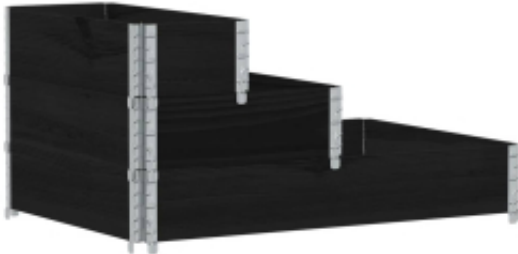

Link do produktu: <https://art-squad.pl/3-poziomowa-podwyzszona-donica-czarna-120x80-cm-sosnowa-p-168095.html>

3-poziomowa podwyższona donica, czarna, 120x80 cm, sosnowa

Cena	352,39 zł
Dostępność	Dostępny
Czas wysyłki	5-6 dni roboczych
Numer katalogowy	4010310
Kod EAN	8721102858796

Opis produktu

Ta 3-poziomowa, podwyższona donica jest idealna do uprawy różnych kwiatów, warzyw i roślin. Jest idealnym wyborem dla entuzjastów DIY, którzy chcą ozdobić swoje ogrody, balkony, werandy, patia itp.

- Stabilna i solidna rama: lite drewno sosnowe znane jest ze swojej wytrzymałości i trwałości. Jego proste usłojenie i charakterystyczne sęki dodają mu rustykalnego uroku.
- Sztaplowana konstrukcja: donice można ułożyć w stos (większa ilość sztuk nie jest dołączona), aby zaspokoić różne potrzeby.
- Składana konstrukcja: dzięki galwanizowanym zawiasom donicę można złożyć, gdy nie jest używana, aby zaoszczędzić przestrzeń i ułatwić sobie transport.
- 3-poziomowa konstrukcja: donica ogrodowa ma kilka poziomów, dzięki czemu możesz uprawiać różne warzywa, zioła, kwiaty i inne rośliny oddzielnie. Jest także świetną dekoracją do ogrodu, na balkon, trawnik, podwórko i nie tylko.
- Otwarte dno: otwarty spód zapewnia dobry odpływ wody i umożliwia roślinom oddychanie.

DANE TECHNICZNE:

- Kolor: czarny
- Materiał: lite drewno sosnowe
- Wymiary całkowite: 120 x 80 x 60,5 cm (dł. x szer. x wys.)
- Wysokość płyty (każdej): 19,5 cm
- Grubość desek: 20 mm
- Z zawiasami z galwanizowanego metalu w narożnikach
- Wymagany montaż: tak