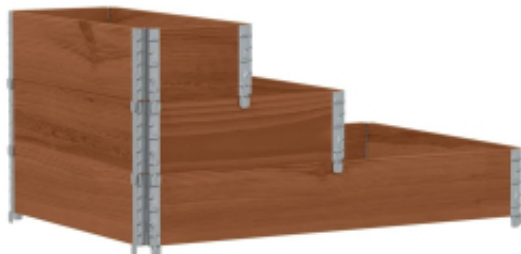

Link do produktu: <https://art-squad.pl/3-poziomowa-podwyzszona-donica-brazowa-120x80-cm-sosnowa-p-168092.html>

3-poziomowa podwyższona donica, brązowa, 120x80 cm, sosnowa

Cena	351,55 zł
Dostępność	Dostępny
Czas wysyłki	5-6 dni roboczych
Numer katalogowy	4010312
Kod EAN	8721102858819

Opis produktu

Ta 3-poziomowa, podwyższona donica jest idealna do uprawy różnych kwiatów, warzyw i roślin. Jest idealnym wyborem dla entuzjastów DIY, którzy chcą ozdobić swoje ogrody, balkony, werandy, patia itp.

- Stabilna i solidna rama: lite drewno sosnowe znane jest ze swojej wytrzymałości i trwałości. Jego proste usłojenie i charakterystyczne sęki dodają mu rustykalnego uroku.
- Sztaplowana konstrukcja: donice można ułożyć w stos (większa ilość sztuk nie jest dołączona), aby zaspokoić różne potrzeby.
- Składana konstrukcja: dzięki galwanizowanym zawiasom donicę można złożyć, gdy nie jest używana, aby zaoszczędzić przestrzeń i ułatwić sobie transport.
- 3-poziomowa konstrukcja: donica ogrodowa ma kilka poziomów, dzięki czemu możesz uprawiać różne warzywa, zioła, kwiaty i inne rośliny oddzielnie. Jest także świetną dekoracją do ogrodu, na balkon, trawnik, podwórko i nie tylko.
- Otwarte dno: otwarty spód zapewnia dobry odpływ wody i umożliwia roślinom oddychanie.

DANE TECHNICZNE:

- Kolor: brązowy
- Materiał: lite drewno sosnowe
- Wymiary całkowite: 120 x 80 x 60,5 cm (dł. x szer. x wys.)
- Wysokość płyty (każdej): 19,5 cm
- Grubość desek: 20 mm
- Z zawiasami z galwanizowanego metalu w narożnikach
- Wymagany montaż: tak