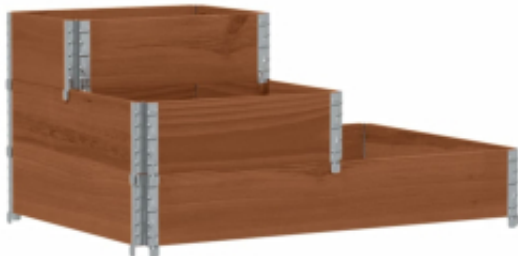

Link do produktu: <https://art-squad.pl/3-poziomowa-podwyzszona-donica-brazowa-120x80-cm-sosnowa-p-168046.html>

3-poziomowa podwyższona donica, brązowa, 120x80 cm, sosnowa

Cena	352,48 zł
Dostępność	Dostępny
Czas wysyłki	5-6 dni roboczych
Numer katalogowy	4010316
Kod EAN	8721102858857

Opis produktu

Ta 3-poziomowa, podwyższona donica jest idealna do uprawy różnych kwiatów, warzyw i roślin. Jest idealnym wyborem dla entuzjastów DIY, którzy chcą ozdobić swoje ogrody, balkony, werandy, patia itp.

- Stabilna i solidna rama: lite drewno sosnowe znane jest ze swojej wytrzymałości i trwałości. Jego proste usłojenie i charakterystyczne sęki dodają mu rustykalnego uroku.
- Sztaplowana konstrukcja: donice można ułożyć w stos (większa ilość sztuk nie jest dołączona), aby zaspokoić różne potrzeby.
- Składana konstrukcja: dzięki galwanizowanym zawiasom donicę można złożyć, gdy nie jest używana, aby zaoszczędzić przestrzeń i ułatwić sobie transport.
- 3-poziomowa konstrukcja: donica ogrodowa ma kilka poziomów, dzięki czemu możesz uprawiać różne warzywa, zioła, kwiaty i inne rośliny oddzielnie. Jest także świetną dekoracją do ogrodu, na balkon, trawnik, podwórko i nie tylko.
- Otwarte dno: otwarty spód zapewnia dobry odpływ wody i umożliwia roślinom oddychanie.

DANE TECHNICZNE:

- Kolor: brązowy
- Materiał: lite drewno sosnowe
- Wymiary całkowite: 120 x 80 x 60,5 cm (dł. x szer. x wys.)
- Wysokość płyty (każdej): 19,5 cm
- Grubość desek: 20 mm
- Z zawiasami z galwanizowanego metalu w narożnikach
- Wymagany montaż: tak