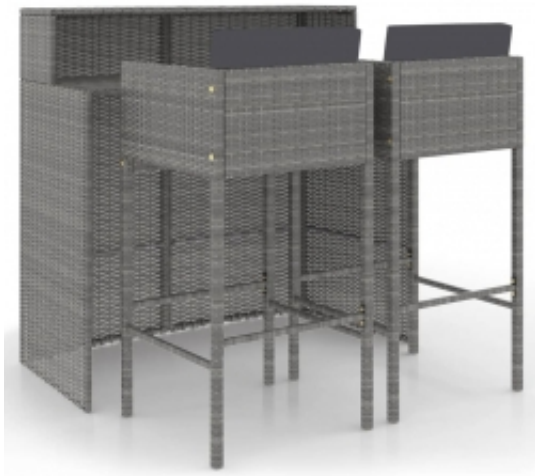

Link do produktu: <https://art-squad.pl/3-cz-zestaw-mebli-barowych-z-poduszkami-rattan-pe-szary-p-59573.html>

3-cz. zestaw mebli barowych z poduszkami, rattan PE, szary

Cena	1 536,45 zł
Dostępność	Dostępny
Czas wysyłki	5-6 dni roboczych
Numer katalogowy	3094808
Kod EAN	8720286827727

Opis produktu

Ten stylowy zestaw mebli barowych do ogrodu zapewni Ci spokój i wygodę w czasie spędzonym z rodziną i przyjaciółmi.

Wykonany z odpornego na warunki atmosferyczne i wodoodpornego rattanu PE, ten zewnętrzny zestaw barowy jest łatwy w czyszczeniu, wytrzymały i nadaje się do codziennego użytku. Stalowa rama malowana proszkowo sprawia, że stół i taborety są solidne i trwałe. Dwupoziomowy blat zapewnia dodatkowe miejsce do przechowywania rzeczy w zasięgu ręki. Podnózek i poduszki oferują również jeszcze większy komfort siedzenia. Za sprawą lekkiej konstrukcji wszystkie elementy można łatwo przenosić.

DANE TECHNICZNE:

- Kolor: szary
- Kolor poduszki: ciemnoszary
- Materiał: rattan PE, stal
- Wymiary stolika: 120 x 55 x 110 cm (dł. x szer. x wys.)
- Wymiary krzesła: 50 x 48 x 100 cm (szer. x gł. x wys.)
- Wysokość siedziska nad ziemią: 76 cm
- Wymiary poduszki na siedzisko: 45 x 44 x 3 cm (szer. x gł. x gr.)
- Wymiar poduszki na oparcie: 45 x 30 x 14 cm (szer. x gł. x gr.)
- Wymagany montaż: tak
- **Zawartość przesyłki:**
 - 1 x stolik barowy
 - 2 x stołek barowy
 - 2 x poduszka na siedzisko
 - 2 x poduszka na oparcie