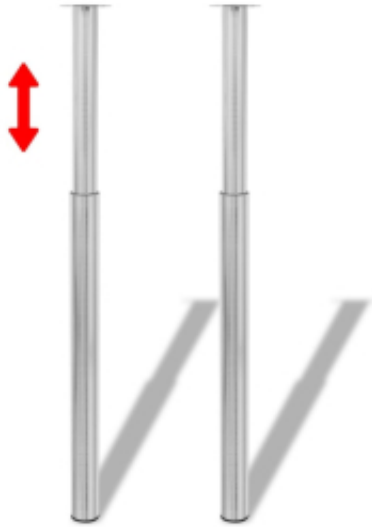

Link do produktu: <https://art-squad.pl/2-teleskopowe-nogi-do-stolu-matowy-nikiel-710-mm-1100-mm-p-107204.html>

2 teleskopowe nogi do stołu Matowy nikiel 710 mm-1100 mm

Cena	240,79 zł
Dostępność	Dostępny
Czas wysyłki	5-6 dni roboczych
Numer katalogowy	242152
Kod EAN	8718475946670

Opis produktu

Zestaw 2 wysokiej jakości teleskopowych nóg, który sprawdzi się przy stołach, biurkach i blatach roboczych, jako element wymienny. Wykonanie z wysokiej jakości materiałów zapewnia, że będą stabilne i trwałe. Możliwość regulacji pozwala na dostosowanie wysokości, w zakresie 710 mm a 1100 mm. Montaż będzie prosty i szybki.

DANE TECHNICZNE:

- Kolor: Matowy nikiel
- Materiał wykonania tuby: Żelazo
- Wymiary: 60 x710-1100mm (śr. x wys.)
- Teleskopowa regulacja - pozwala na dostosowanie wysokości od710 mm do 1100mm
- Sprawdzą się przy stołach, biurkach i blatach roboczych
- Solidny i stabilny
- Szybki i prosty montaż
- W skład przesyłki wchodzi:
 - 2 x tuby
 - 2 x nogi
 - 2 x płytki montażowe