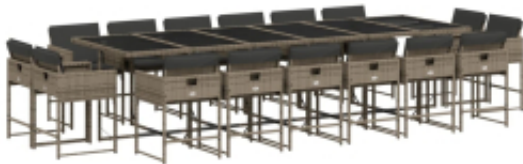

Link do produktu: <https://art-squad.pl/17-cz-zestaw-mebli-ogrodowych-z-poduszkami-szary-rattan-pe-p-162803.html>

17-cz. zestaw mebli ogrodowych z poduszkami, szary, rattan PE

Cena	5 661,53 zł
Dostępność	Dostępny
Czas wysyłki	5-6 dni roboczych
Numer katalogowy	3278191
Kod EAN	8721102499340

Opis produktu

Ten zestaw mebli ogrodowych stanowi znakomity wybór do spożywania posiłków na świeżym powietrzu albo relaksu w ogrodzie, na podwórku lub na patio.

- Wytrzymały materiał: rattan PE, znany również jako polirattan, to trwałe i łatwe w utrzymaniu tworzywo sztuczne, które wyglądem przypomina naturalny rattan. Jest lekki, łatwy w czyszczeniu i powszechnie stosowany do wyrobu produktów przeznaczonych do użytku na zewnątrz ze względu na jego trwałość i odporność na czynniki atmosferyczne.
- Kompaktowe przechowywanie: krzesła mają oparcie z klapką, którą można złożyć, co ułatwia przechowywanie ich pod stołem. Po złożeniu zgrabnie mieszczą się pod blatem, tworząc oszczędzającą miejsce formę sześcianu.
- Wygoda siedzenia: ten mebel ogrodowy z grubo wyściełanymi poduszkami oferuje wygodę siedzenia.
- Zdemontowalne poduszki z możliwością prania: poduszki siedziska posiadają zdejmowane pokrowce, które umożliwiają ich pranie i pielęgnację. Pokrowce mają z tyłu zakładkę ułatwiającą przymocowanie poduszek do krzesła.
- Szklany blat: blat stolika ogrodowego wykonano z mocnego i trwałego szkła hartowanego, dzięki czemu można go łatwo czyścić za pomocą wilgotnej ściereczki. Stolik ten wniesie nieco elegancji do Twojej przestrzeni przydomowej.

- Wysokość siedziska nad ziemią: 43 cm
- Wysokość podłokietników nad ziemią: 63,5 cm
- **Poduszka:**
- Kolor: ciemnoszary
- Materiał pokrycia: tkanina (100% poliester)
- Materiał wypełnienia: gąbka
- Wymiary: 76 x 46 x 2 cm (szer. x gł. x gr.)
- **Zawartość przesyłki:**
- 1 x stół ogrodowy
- 16 x krzesło ogrodowe
- 16 x wysoka poduszka ze zdejmowaną poszewką, którą można prać