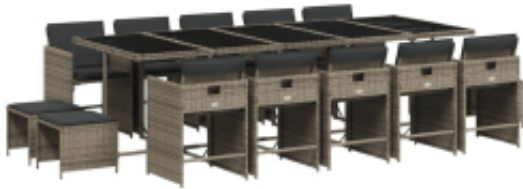

Link do produktu: <https://art-squad.pl/15-cz-zestaw-mebli-ogrodowych-z-poduszkami-szary-rattan-pe-p-169847.html>

15-cz. zestaw mebli ogrodowych z poduszkami, szary, rattan PE

Cena	3 450,11 zł
Dostępność	Dostępny
Czas wysyłki	5-6 dni roboczych
Numer katalogowy	3211172
Kod EAN	8721012296305

Opis produktu

Zestaw mebli ogrodowych będzie świetnym wyborem do spożywania posiłków na świeżym powietrzu lub relaksu w ogrodzie, na podwórku lub na patio.

- Trwały materiał: rattan PE, znany również jako polirattan, to trwałe i łatwe w utrzymaniu tworzywo sztuczne, które wyglądem przypomina naturalny rattan. Jest lekki, łatwy w czyszczeniu i powszechnie stosowany do wyrobu produktów przeznaczonych do użytku na zewnątrz, ze względu na swoją trwałość i odporność na czynniki atmosferyczne.
- Kompaktowe przechowywanie: krzesła mają oparcie z klapką, którą można złożyć, co ułatwia przechowywanie ich pod stołem. Po złożeniu zgrabnie mieszczą się pod blatem, tworząc kompaktową formę sześcianu. Dodatkowo, stołki mogą być przechowywane pod krzesłami, co jeszcze bardziej oszczędza miejsce.
- Wygoda siedzenia: te meble ogrodowe wraz z grubo wyściełanymi poduszkami oferują wygodę siedzenia.
- Zdejmowane poduszki z możliwością prania: poduszki siedziska posiadają zdejmowane pokrowce, które umożliwiają ich pranie i pielęgnację. Pokrowce mają z tyłu zakładkę ułatwiającą przymocowanie poduszek do krzesła.
- Stabilny i łatwy w czyszczeniu blat: ten stolik ogrodowy wyposażono w blat z hartowanego szkła, który jest solidny, trwały i łatwy do wyczyszczenia wilgotną ściereczką.

Warto wiedzieć:

- Aby utrzymać meble ogrodowe w dobrej kondycji, zalecamy zabezpieczenie ich wodoszczelnym pokrowcem.

DANE TECHNICZNE:

- Maksymalne obciążenie (na każde siedzisko): 110 kg
- Produkt odporny na działanie promieni UV
- Wymagany montaż: tak
- **Stolik:**
- Kolor stołu: szary
- Kolor szkła: czarny
- Materiał: rattan PE, malowana proszkowo stal, szkło hartowane
- Wymiary: 275 x 106 x 73 cm (dł. x szer. x wys.)
- **Krzesło:**
- Kolor: szary
- Materiał: rattan PE, malowana proszkowo stal