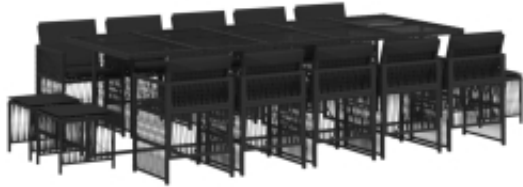

Link do produktu: <https://art-squad.pl/15-cz-zestaw-mebli-ogrodowych-z-poduszkami-czarny-rattan-pe-p-180534.html>

15-cz. zestaw mebli ogrodowych z poduszkami, czarny, rattan PE

Cena	3 341,37 zł
Dostępność	Dostępny
Czas wysyłki	5-6 dni roboczych
Numer katalogowy	3210991
Kod EAN	8721012294493

Opis produktu

Zestaw mebli ogrodowych będzie świetnym wyborem do spożywania posiłków na świeżym powietrzu lub relaksu w ogrodzie, na podwórku lub na patio.

- Trwały materiał: rattan PE, znany również jako polirattan, to trwałe i łatwe w utrzymaniu tworzywo sztuczne, które wyglądem przypomina naturalny rattan. Jest lekki, łatwy w czyszczeniu i powszechnie stosowany do wyrobu produktów przeznaczonych do użytku na zewnątrz, ze względu na swoją trwałość i odporność na czynniki atmosferyczne.
- Kompaktowe przechowywanie: krzesła mają oparcie z klapką, którą można złożyć, co ułatwia przechowywanie ich pod stołem. Po złożeniu zgrabnie mieszczą się pod blatem, tworząc kompaktową formę sześcianu. Dodatkowo, stołki mogą być przechowywane pod krzesłami, co jeszcze bardziej oszczędza miejsce.
- Wygoda siedzenia: te meble ogrodowe wraz z grubo wyściełanymi poduszkami oferują wygodę siedzenia.
- Zdemontowane poszewki z możliwością prania: poszewki poduszek można zdjąć i wyprać. Poszewki mają z tyłu zakładkę ułatwiającą przymocowanie poduszek do oparcia krzesła.
- Szklany blat: blat stolika ogrodowego wykonano z mocnego i trwałego szkła hartowanego, dzięki czemu można go łatwo czyścić za pomocą wilgotnej ściereczki. Stolik ten wniesie nieco elegancji do Twojej przestrzeni przydomowej.

Warto wiedzieć:

- Aby utrzymać meble ogrodowe w dobrej kondycji, zalecamy zabezpieczenie ich wodoszczelnym pokrowcem.

DANE TECHNICZNE:

- Maksymalne obciążenie (na każde siedzisko): 110 kg
- Produkt odporny na działanie promieni UV
- Wymagany montaż: tak
- **Stolik:**
- Kolor: czarny
- Materiał: rattan PE, malowana proszkowo stal, szkło hartowane
- Wymiary: 275 x 106 x 73 cm (dł. x szer. x wys.)
- **Krzesło:**
- Kolor: czarny
- Materiał: rattan PE, malowana proszkowo stal
- Wymiary: 50,5 x 54 x 79 cm (szer. x gł. x wys.)