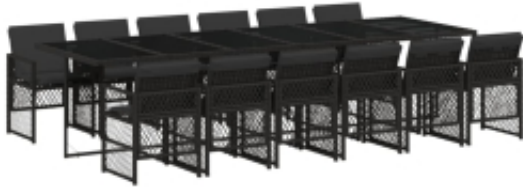

Link do produktu: <https://art-squad.pl/13-cz-zestaw-meblu-do-ogrodu-poduszki-czarny-rattan-pe-p-169904.html>

### Opis produktu

Ten zestaw mebli ogrodowych stanowi znakomity wybór do spożywania posiłków na świeżym powietrzu albo relaksu w ogrodzie, na podwórku lub na patio.

- Wytrzymały materiał: rattan PE, znany również jako polirattan, to trwale i łatwe w utrzymaniu tworzywo sztuczne, które wyglądem przypomina naturalny rattan. Jest lekki, łatwy w czyszczeniu i powszechnie stosowany do wyrobu produktów przeznaczonych do użytku na zewnątrz ze względu na jego trwałość i odporność na czynniki atmosferyczne.
- Szklany blat: blat stolika ogrodowego wykonano z mocnego i trwałego szkła hartowanego, dzięki czemu można go łatwo wyczyścić za pomocą wilgotnej ściereczki. Stolik ten wniesie nieco elegancji do Twojej przestrzeni przydomowej.
- Kompaktowe przechowywanie: krzesła mają oparcie z klapką, którą można złożyć, co ułatwia przechowywanie ich pod stołem. Po złożeniu zgrabnie mieszczą się pod blatem, tworząc oszczędzającą miejsce formę sześcianu.
- Komfort siedzenia: ten mebel ogrodowy z grubo wyściełanymi poduszkami oferuje wygodę siedzenia.
- Zdejmowane poduszki z możliwością prania: poduszki siedziska posiadają zdejmowane pokrowce, które umożliwiają ich pranie i pielęgnację. Pokrowce mają z tyłu zakładkę ułatwiającą przymocowanie poduszek do krzeseł.

#### DANE TECHNICZNE:

- Maksymalne obciążenie (na każde siedzisko): 110 kg
- Produkt odporny na promienie UV
- Wymagany montaż: tak
- **Stolik:**
- Kolor: czarny
- Materiał: rattan PE, malowana proszkowo stal, szkło hartowane
- Wymiary: 330 x 106 x 73 cm (dł. x szer. x wys.)
- **Krzesło:**
- Kolor: czarny
- Materiał: rattan PE, malowana proszkowo stal
- Wymiary krzesła ogrodowego: 50,5 x 54 x 79 cm (szer. x gł. x wys.)
- Wymiary siedziska: 45 x 38 cm (szer. x gł.)
- Wysokość siedziska nad ziemią: 43 cm
- Wysokość podłokietników nad ziemią: 64 cm
- **Poduszka:**