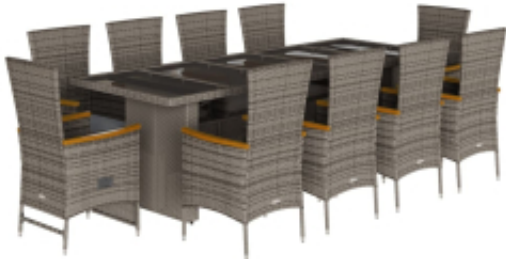

Link do produktu: <https://art-squad.pl/11-cz-zestaw-mebli-do-ogrodu-z-poduszkami-szary-rattan-pe-p-163989.html>

11-cz. zestaw mebli do ogrodu, z poduszkami, szary rattan PE

Cena	4 756,13 zł
Dostępność	Dostępny
Czas wysyłki	5-6 dni roboczych
Numer katalogowy	3277560
Kod EAN	8721102493041

Opis produktu

Zestaw mebli ogrodowych będzie świetnym wyborem do spożywania posiłków na świeżym powietrzu lub relaksu w ogrodzie, na podwórku lub na patio.

- Wytrzymały materiał: rattan PE, znany również jako polirattan, to trwałe i łatwe w utrzymaniu tworzywo sztuczne, które wyglądem przypomina naturalny rattan. Jest lekki, łatwy w czyszczeniu i powszechnie stosowany do wyrobu produktów przeznaczonych do użytku na zewnątrz ze względu na jego trwałość i odporność na czynniki atmosferyczne.
- Regulowane oparcie i podnózek: fotel ogrodowy posiada uchwyt. Pociągając za uchwyt, możesz ustawić oparcie i podnózek w dowolnej pozycji, a także szybko przywrócić je do pierwotnego położenia.
- Komfort siedzenia: ten mebel ogrodowy z grubo wyściełanymi poduszkami oferuje wygodę siedzenia.
- Zdejmowane poszewki z możliwością prania: poduszki siedziska posiadają zdejmowane pokrowce, które można prać.
- Szklany blat: blat stolika ogrodowego wykonano z mocnego i trwałego szkła hartowanego, dzięki czemu można go łatwo czyścić za pomocą wilgotnej ściereczki. Stolik ten wniesie nieco elegancji do Twojej przestrzeni przydomowej.

Warto wiedzieć:

- Aby utrzymać meble ogrodowe w dobrej kondycji, zalecamy zabezpieczenie ich wodoszczelnym pokrowcem.

DANE TECHNICZNE:

- Maksymalne obciążenie (na każde siedzisko): 110 kg
- Produkt odporny na promienie UV
- Wymagany montaż: tak
- **Stół ogrodowy:**
- Kolor: szary
- Materiał: rattan PE, malowana proszkowo stal, szkło hartowane
- Wymiary: 240 x 90 x 75 cm (dł. x szer. x wys.)
- **Krzesło ogrodowe:**
- Kolor: szary
- Materiał: rattan PE, stal malowana proszkowo, lite drewno akacjowe wykończone olejem
- Wymiary: 60 x 58 x 108 cm (szer. x gł. x wys.)
- Wymiary siedzenia: 47 x 45 cm (szer. x gł.)
- Wysokość siedziska nad ziemią: 44 cm
- Wysokość podłokietników nad ziemią: 66 cm
- **Rozkładany fotel ogrodowy:**
- Kolor: czarny