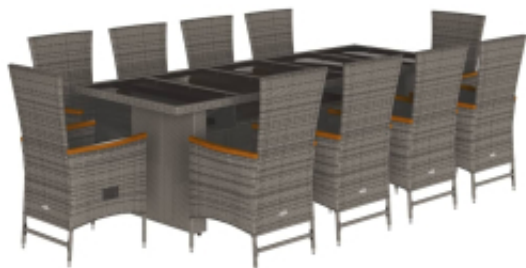

Link do produktu: <https://art-squad.pl/11-cz-zestaw-mebli-do-ogrodu-z-poduszkami-szary-rattan-pe-p-163864.html>

11-cz. zestaw mebli do ogrodu, z poduszkami, szary rattan PE

Cena	7 190,44 zł
Dostępność	Dostępny
Czas wysyłki	5-6 dni roboczych
Numer katalogowy	3277556
Kod EAN	8721102493003

Opis produktu

Zestaw mebli ogrodowych będzie świetnym wyborem do spożywania posiłków na świeżym powietrzu lub relaksu w ogrodzie, na podwórku lub na patio.

- Wytrzymały materiał: rattan PE, znany również jako polirattan, to trwałe i łatwe w utrzymaniu tworzywo sztuczne, które wyglądem przypomina naturalny rattan. Jest lekki, łatwy w czyszczeniu i powszechnie stosowany do wyrobu produktów przeznaczonych do użytku na zewnątrz ze względu na jego trwałość i odporność na czynniki atmosferyczne.
- Regulowane oparcie: ten fotel ogrodowy zawiera uchwyt. Pociągając za uchwyt, możesz ustawić oparcie w dowolnej pozycji, a także szybko przywrócić je do pierwotnego położenia.
- Komfort siedzenia: ten mebel ogrodowy z grubo wyściełanymi poduszkami oferuje wygodę siedzenia.
- Zdejmowane poszewki z możliwością prania: poduszki siedziska posiadają zdejmowane pokrowce, które można prać.
- Szklany blat: blat stolika ogrodowego wykonano z mocnego i trwałego szkła hartowanego, dzięki czemu można go łatwo czyścić za pomocą wilgotnej ściereczki. Stolik ten wniesie nieco elegancji do Twojej przestrzeni przydomowej.

Warto wiedzieć:

- Aby utrzymać meble ogrodowe w dobrej kondycji, zalecamy zabezpieczenie ich wodoszczelnym pokrowcem.

DANE TECHNICZNE:

- Maksymalne obciążenie (na każde siedzisko): 110 kg
- Produkt odporny na promienie UV
- Wymagany montaż: tak
- **Stół ogrodowy:**
- Kolor: szary
- Materiał: rattan PE, malowana proszkowo stal, szkło hartowane
- Wymiary: 240 x 90 x 75 cm (dł. x szer. x wys.)
- **Rozkładany fotel ogrodowy:**
- Kolor: szary
- Materiał: rattan PE, stal malowana proszkowo, lite drewno akacjowe wykończone olejem
- Wymiary w pozycji do siedzenia: 58 x 62 x 108 cm (szer. x gł. x wys.)
- Wymiary w pozycji do leżenia: 58 x 90 x 91 cm (szer. x gł. x wys.)
- Wymiary siedziska: 47 x 47 cm (szer. x gł.)
- Wysokość siedziska nad ziemią: 43 cm
- Wysokość podłokietników nad ziemią: 67 cm
- **Poduszka:**