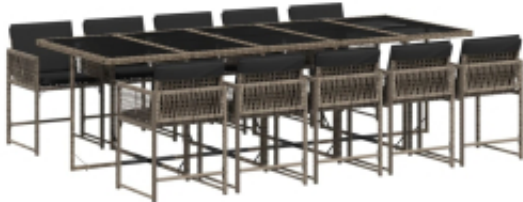

Link do produktu: <https://art-squad.pl/11-cz-zestaw-meblu-do-ogrodu-z-poduszkami-szary-rattan-pe-p-161964.html>

### Opis produktu

Zestaw mebli ogrodowych będzie świetnym wyborem do spożywania posiłków na świeżym powietrzu lub relaksu w ogrodzie, na podwórku lub na patio.

- Trwały materiał: rattan PE, znany również jako polirattan, to trwałe i łatwe w utrzymaniu tworzywo sztuczne, które wyglądem przypomina naturalny rattan. Jest lekki, łatwy w czyszczeniu i powszechnie stosowany do wyrobu produktów przeznaczonych do użytku na zewnątrz, ze względu na swoją trwałość i odporność na czynniki atmosferyczne.
- Kompaktowe przechowywanie: krzesła mają oparcie z klapką, którą można złożyć, co ułatwia przechowywanie ich pod stołem. Po złożeniu zgrabnie mieszczą się pod blatem, tworząc oszczędzającą miejsce formę sześcianu.
- Wygoda siedzenia: te meble ogrodowe wraz z grubo wyściełanymi poduszkami oferują wygodę siedzenia.
- Zdejmowane poduszki z możliwością prania: poduszki siedziska posiadają zdejmowane pokrowce, które można łatwo wyprać. Poszewki mają z tyłu zakładkę ułatwiającą przymocowanie poduszek do oparcia krzesła.
- Szklany blat: blat stolika ogrodowego wykonano z mocnego i trwałego szkła hartowanego, dzięki czemu można go łatwo czyścić za pomocą wilgotnej ściereczki. Stolik ten wniesie nieco elegancji do Twojej przestrzeni przydomowej.

- **Poduszka:**
- Kolor: ciemnoszary
- Materiał pokrycia: tkanina (100% poliester)
- Materiał wypełnienia: gąbka
- Wymiary poduszki na krzesło: 76 x 45,5 x 2 cm (dł. x szer. x gr.)
- **Zawartość przesyłki:**
- 1 x stół ogrodowy
- 1 x krzesło ogrodowe
- 10 x wysoka poduszka ze zdejmowaną poszewką, którą można prać