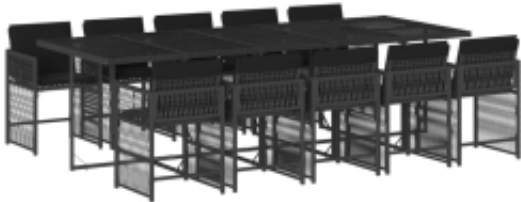

## 11-cz. zestaw mebli do ogrodu, z poduszkami, czarny rattan PE

Cena	<b>3 084,78 zł</b>
Dostępność	<b>Dostępny</b>
Czas wysyłki	<b>5-6 dni roboczych</b>
Numer katalogowy	<b>3211651</b>
Kod EAN	<b>8721012301092</b>

### Opis produktu

Ten zestaw mebli ogrodowych stanowi znakomity wybór do spożywania posiłków na świeżym powietrzu albo relaksu w ogrodzie, na podwórku lub na patio.

- Trwały materiał: rattan PE, znany również jako polirattan, to trwałe i łatwe w utrzymaniu tworzywo sztuczne, które wyglądem przypomina naturalny rattan. Jest lekki, łatwy w czyszczeniu i powszechnie stosowany do wyrobu produktów przeznaczonych do użytku na zewnątrz, ze względu na swoją trwałość i odporność na czynniki atmosferyczne.
- Kompaktowe przechowywanie: krzesła mają oparcie z klapką, którą można złożyć, co ułatwia przechowywanie ich pod stołem. Po złożeniu zgrabnie mieszczą się pod blatem, tworząc oszczędzającą miejsce formę sześcianu.
- Wygoda siedzenia: te meble ogrodowe wraz z grubo wyściełanymi poduszkami oferują wygodę siedzenia.
- Zdejmowane poduszki z możliwością prania: poduszki siedziska posiadają zdejmowane pokrowce, które można łatwo wyprać. Poszewki mają z tyłu zakładkę ułatwiającą przymocowanie poduszek do oparcia krzesła.
- Szklany blat: blat stolika ogrodowego wykonano z mocnego i trwałego szkła hartowanego, dzięki czemu można go łatwo czyścić za pomocą wilgotnej ściereczki. Stolik ten wniesie nieco elegancji do Twojej przestrzeni przydomowej.

- Kolor: czarny
- Materiał pokrycia: tkanina (100% poliester)
- Materiał wypełnienia poduszki na siedzisko: pianka
- Wymiary poduszki na siedzisko: 76 x 46 x 2 cm (dł. x szer. x gr.)
- **Zawartość przesyłki:**
  - 1 x stół ogrodowy
  - 1 x krzesło ogrodowe
  - 10 x wysoka poduszka ze zdejmowaną poszewką, którą można prać