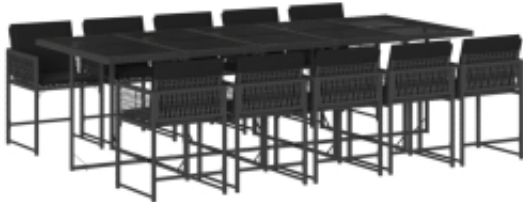

Link do produktu: <https://art-squad.pl/11-cz-zestaw-mebli-do-ogrodu-z-poduszkami-czarny-rattan-pe-p-161952.html>

11-cz. zestaw mebli do ogrodu, z poduszkami, czarny rattan PE

Cena	2 834,38 zł
Dostępność	Dostępny
Czas wysyłki	5-6 dni roboczych
Numer katalogowy	3211471
Kod EAN	8721012299290

Opis produktu

Zestaw mebli ogrodowych będzie świetnym wyborem do spożywania posiłków na świeżym powietrzu lub relaksu w ogrodzie, na podwórku lub na patio.

- Trwały materiał: rattan PE, znany również jako polirattan, to trwałe i łatwe w utrzymaniu tworzywo sztuczne, które wyglądem przypomina naturalny rattan. Jest lekki, łatwy w czyszczeniu i powszechnie stosowany do wyrobu produktów przeznaczonych do użytku na zewnątrz, ze względu na swoją trwałość i odporność na czynniki atmosferyczne.
- Kompaktowe przechowywanie: krzesła mają oparcie z klapką, którą można złożyć, co ułatwia przechowywanie ich pod stołem. Po złożeniu zgrabnie mieszczą się pod blatem, tworząc oszczędzającą miejsce formę sześcianu.
- Wygoda siedzenia: te meble ogrodowe wraz z grubo wyściełanymi poduszkami oferują wygodę siedzenia.
- Zdejmowane poduszki z możliwością prania: poduszki siedziska posiadają zdejmowane pokrowce, które można łatwo wyprać. Poszewki mają z tyłu zakładkę ułatwiającą przymocowanie poduszek do oparcia krzesła.
- Szklany blat: blat stolika ogrodowego wykonano z mocnego i trwałego szkła hartowanego, dzięki czemu można go łatwo czyścić za pomocą wilgotnej ściereczki. Stolik ten wniesie nieco elegancji do Twojej przestrzeni przydomowej.

Warto wiedzieć:

- Aby utrzymać meble ogrodowe w dobrej kondycji, zalecamy zabezpieczenie ich wodoszczelnym pokrowcem.

DANE TECHNICZNE:

- Maksymalne obciążenie (na każde siedzisko): 110 kg
- Produkt odporny na działanie promieni UV
- Wymagany montaż: tak
- **Stolik:**
- Kolor stołu: czarny
- Kolor szkła: czarny
- Materiał: rattan PE, malowana proszkowo stal, szkło hartowane
- Wymiary: 275 x 106 x 73 cm (dł. x szer. x wys.)
- **Krzesło:**
- Kolor: czarny
- Materiał: rattan PE, malowana proszkowo stal
- Wymiary: 50,5 x 50 x 79 cm (szer. x gł. x wys.)
- Wymiary siedziska: 45,5 x 38 cm (szer. x gł.)
- Wysokość siedziska nad ziemią: 43 cm
- Wysokość podłokietników nad ziemią: 63,5 cm